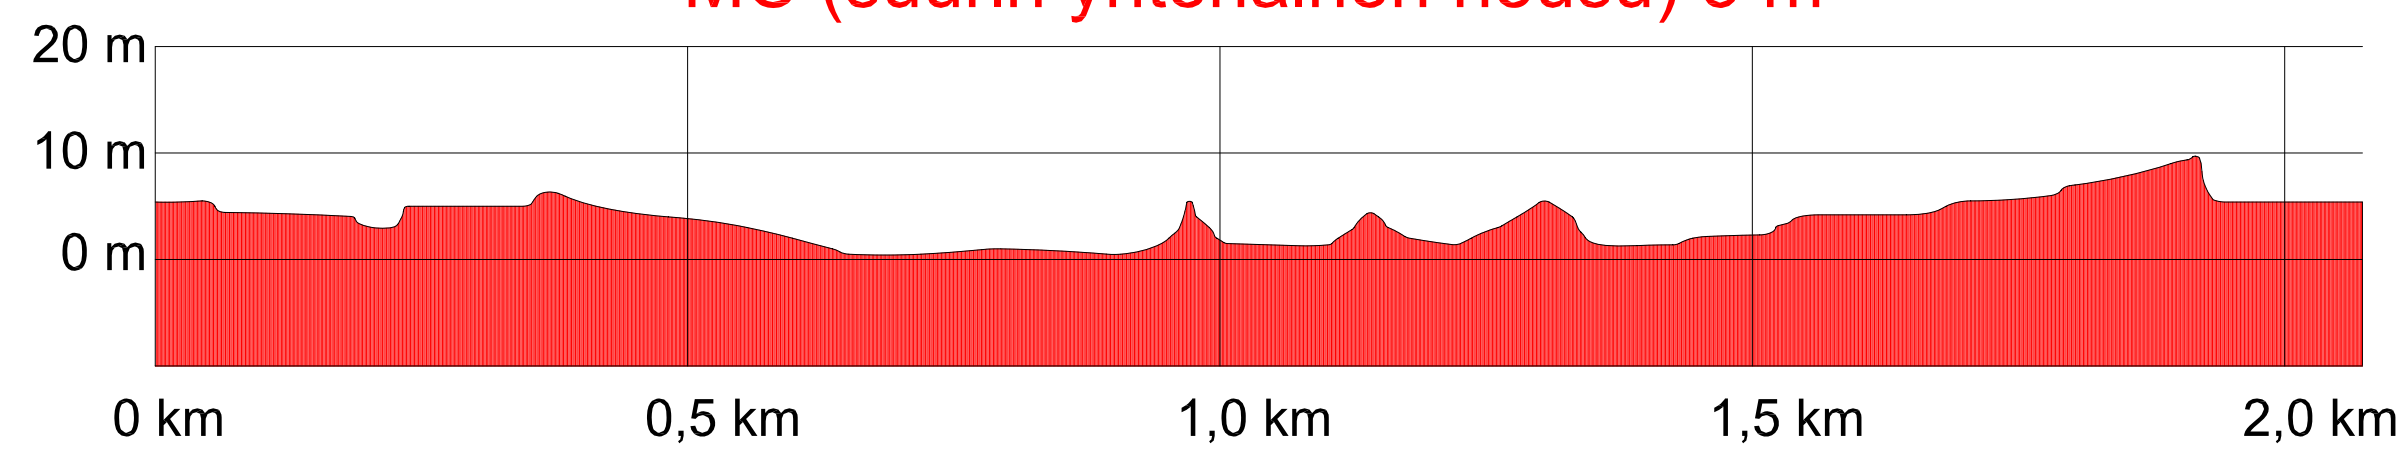

KILPALATU   
VERRYTTELYLATU 

100 m  
(A4-koko ~ 1:4000)

## 2 km

- TC (nousujen yhteismäärä) 24 m
- HD (korkeusero) 9,0 m
- MC (suurin yhtenäinen nousu) 5 m

## 3 km

- TC (nousujen yhteismäärä) 44 m
- HD (korkeusero) 11 m
- MC (suurin yhtenäinen nousu) 7 m