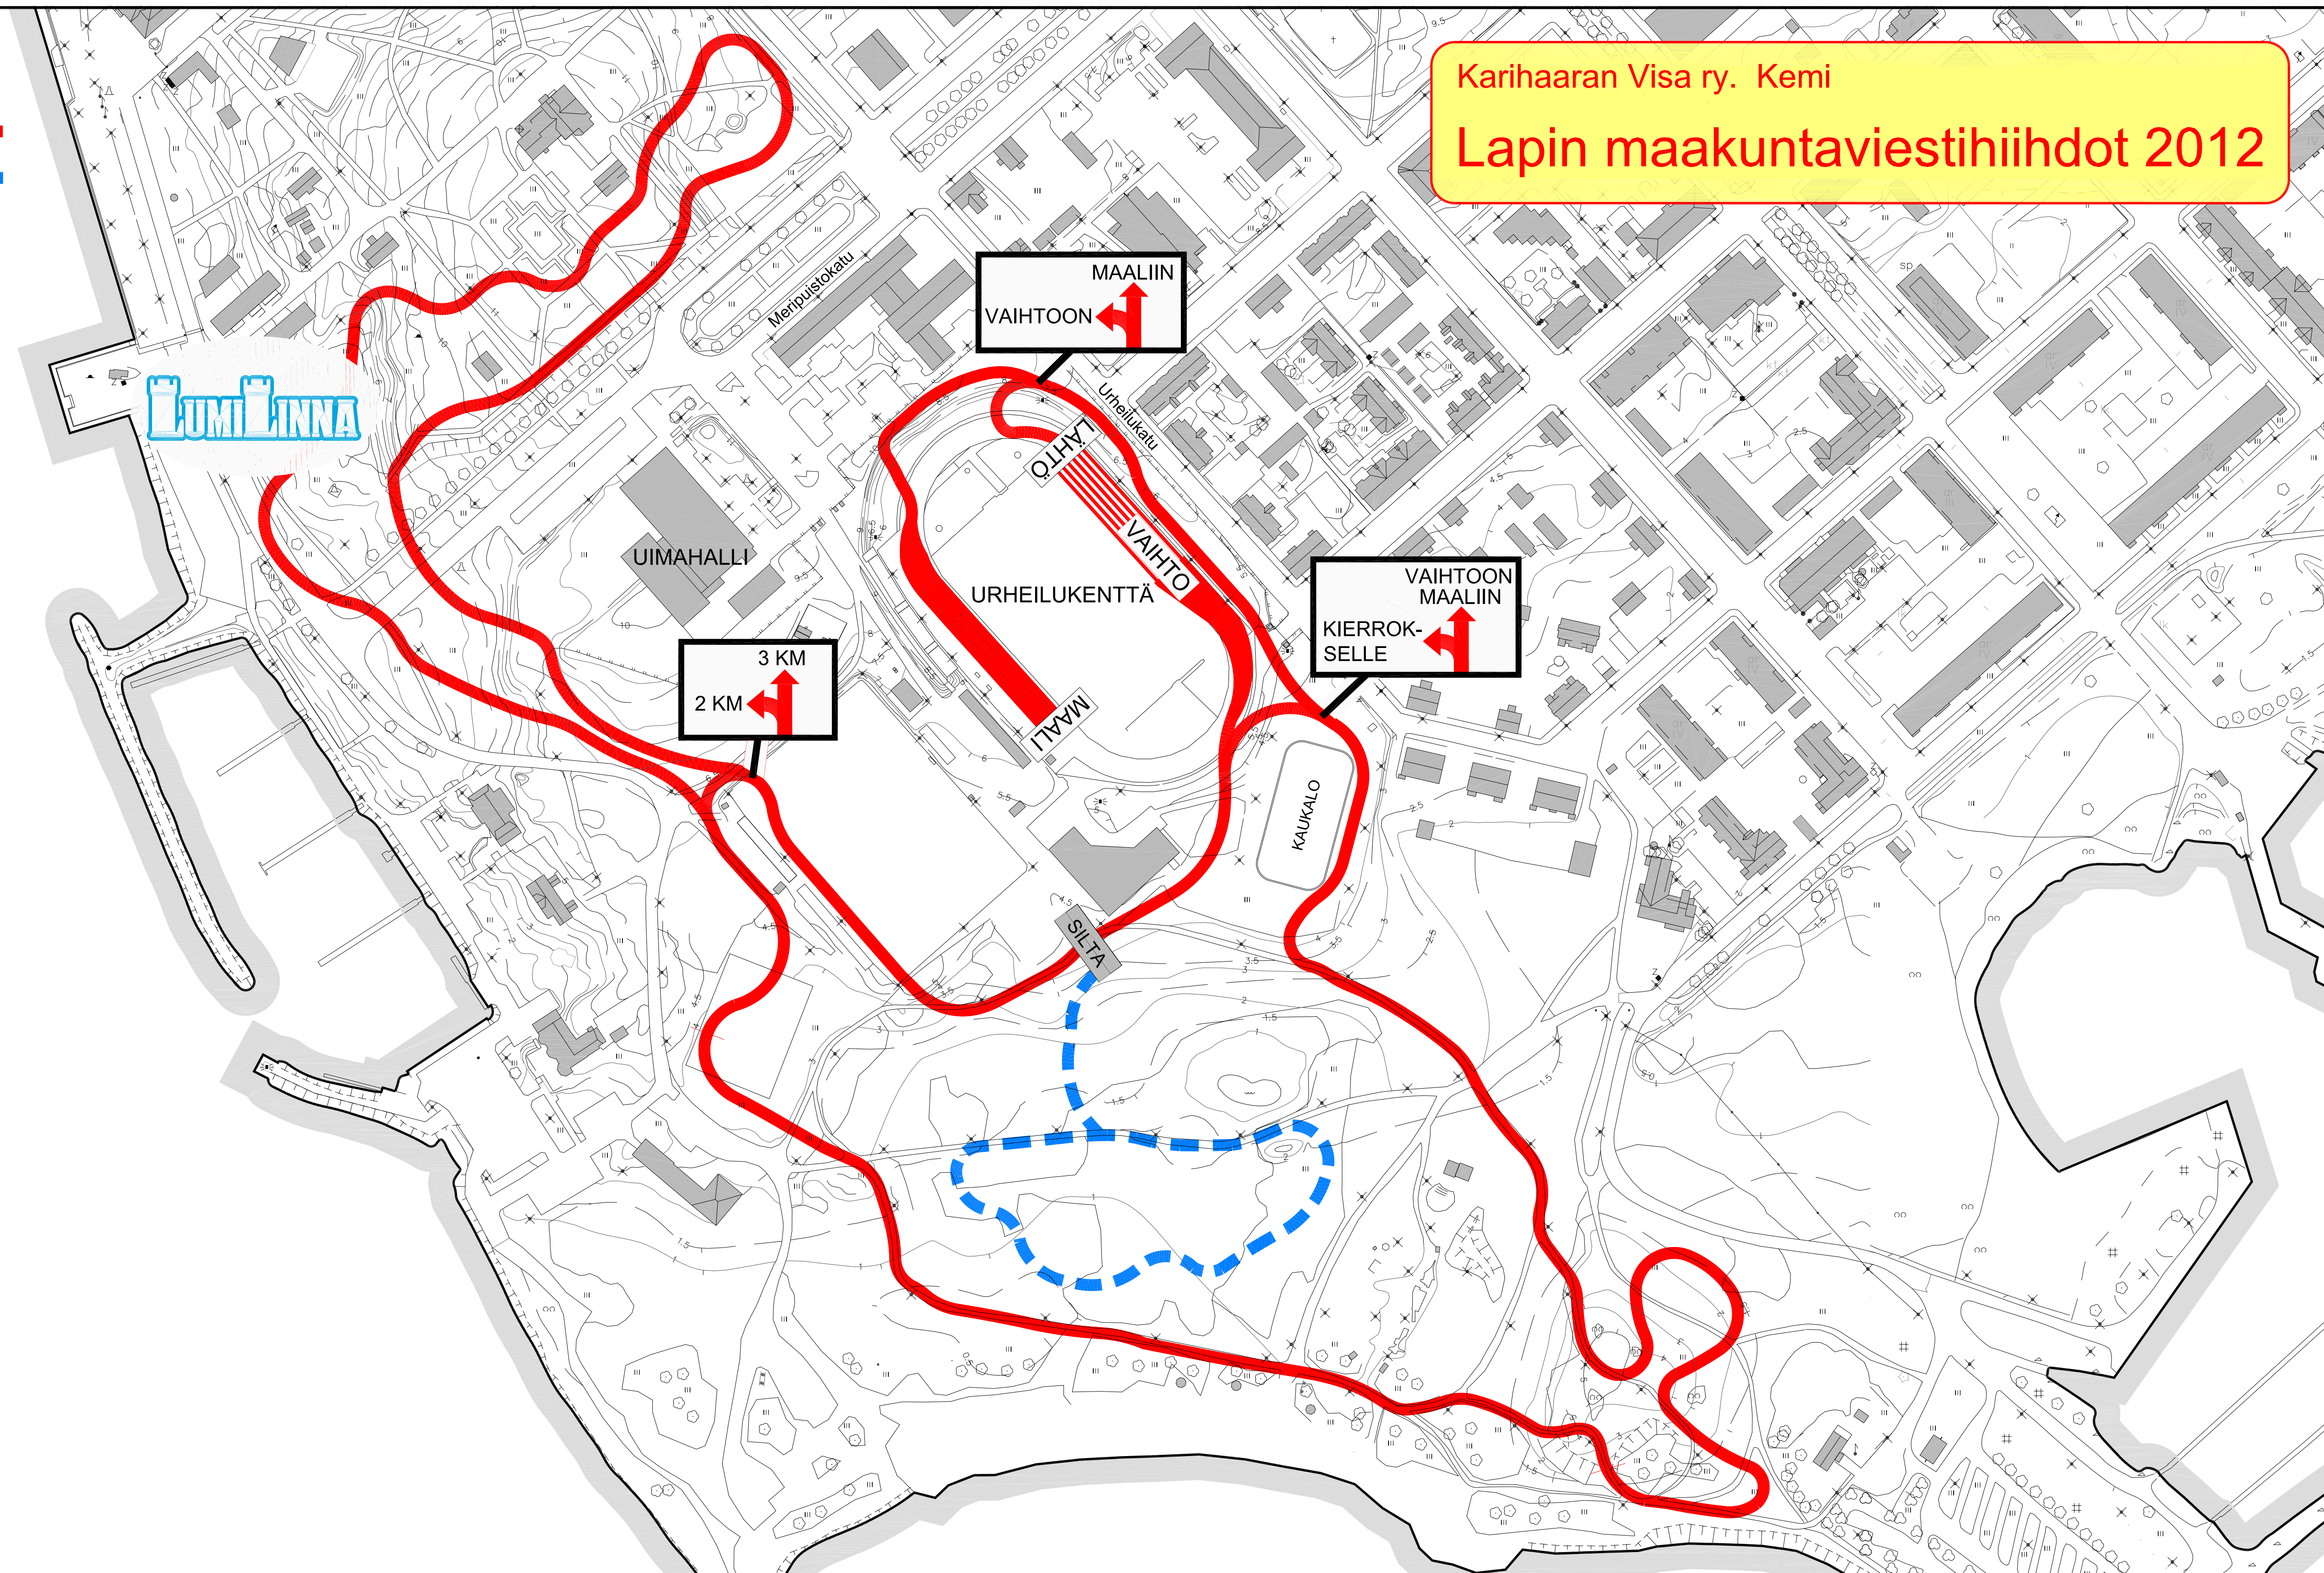

KILPALATU   
VERRYTTELYLATU 

100 m  
(A4-koko ~ 1:4000)

## 2 km

- TC (nousujen yhteismäärä) 24 m
- HD (korkeusero) 9,0 m
- MC (suurin yhtenäinen nousu) 5 m

## 3 km

- TC (nousujen yhteismäärä) 44 m
- HD (korkeusero) 11 m
- MC (suurin yhtenäinen nousu) 7 m